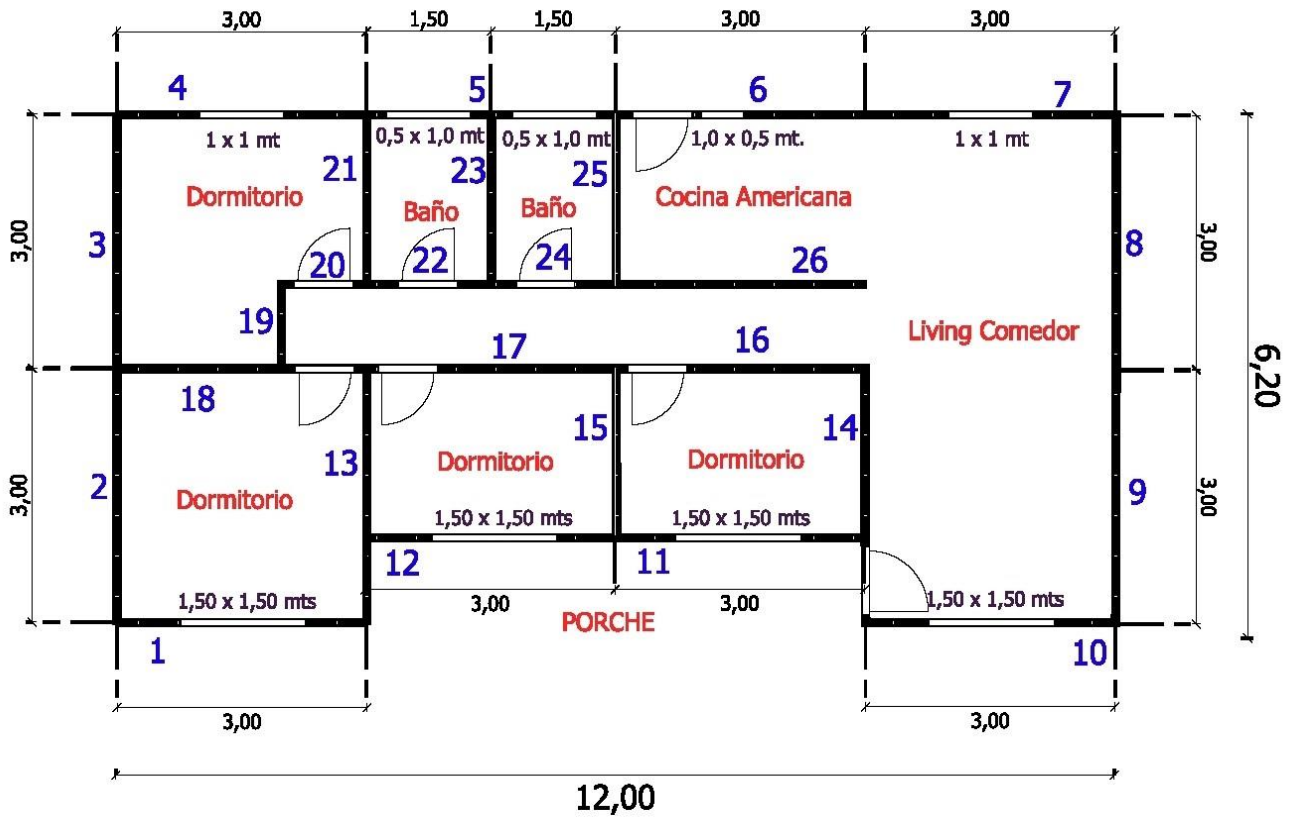

PLANO CASA 72 MTS 2 EN 6 AGUAS

72 mts2 6 Aguas